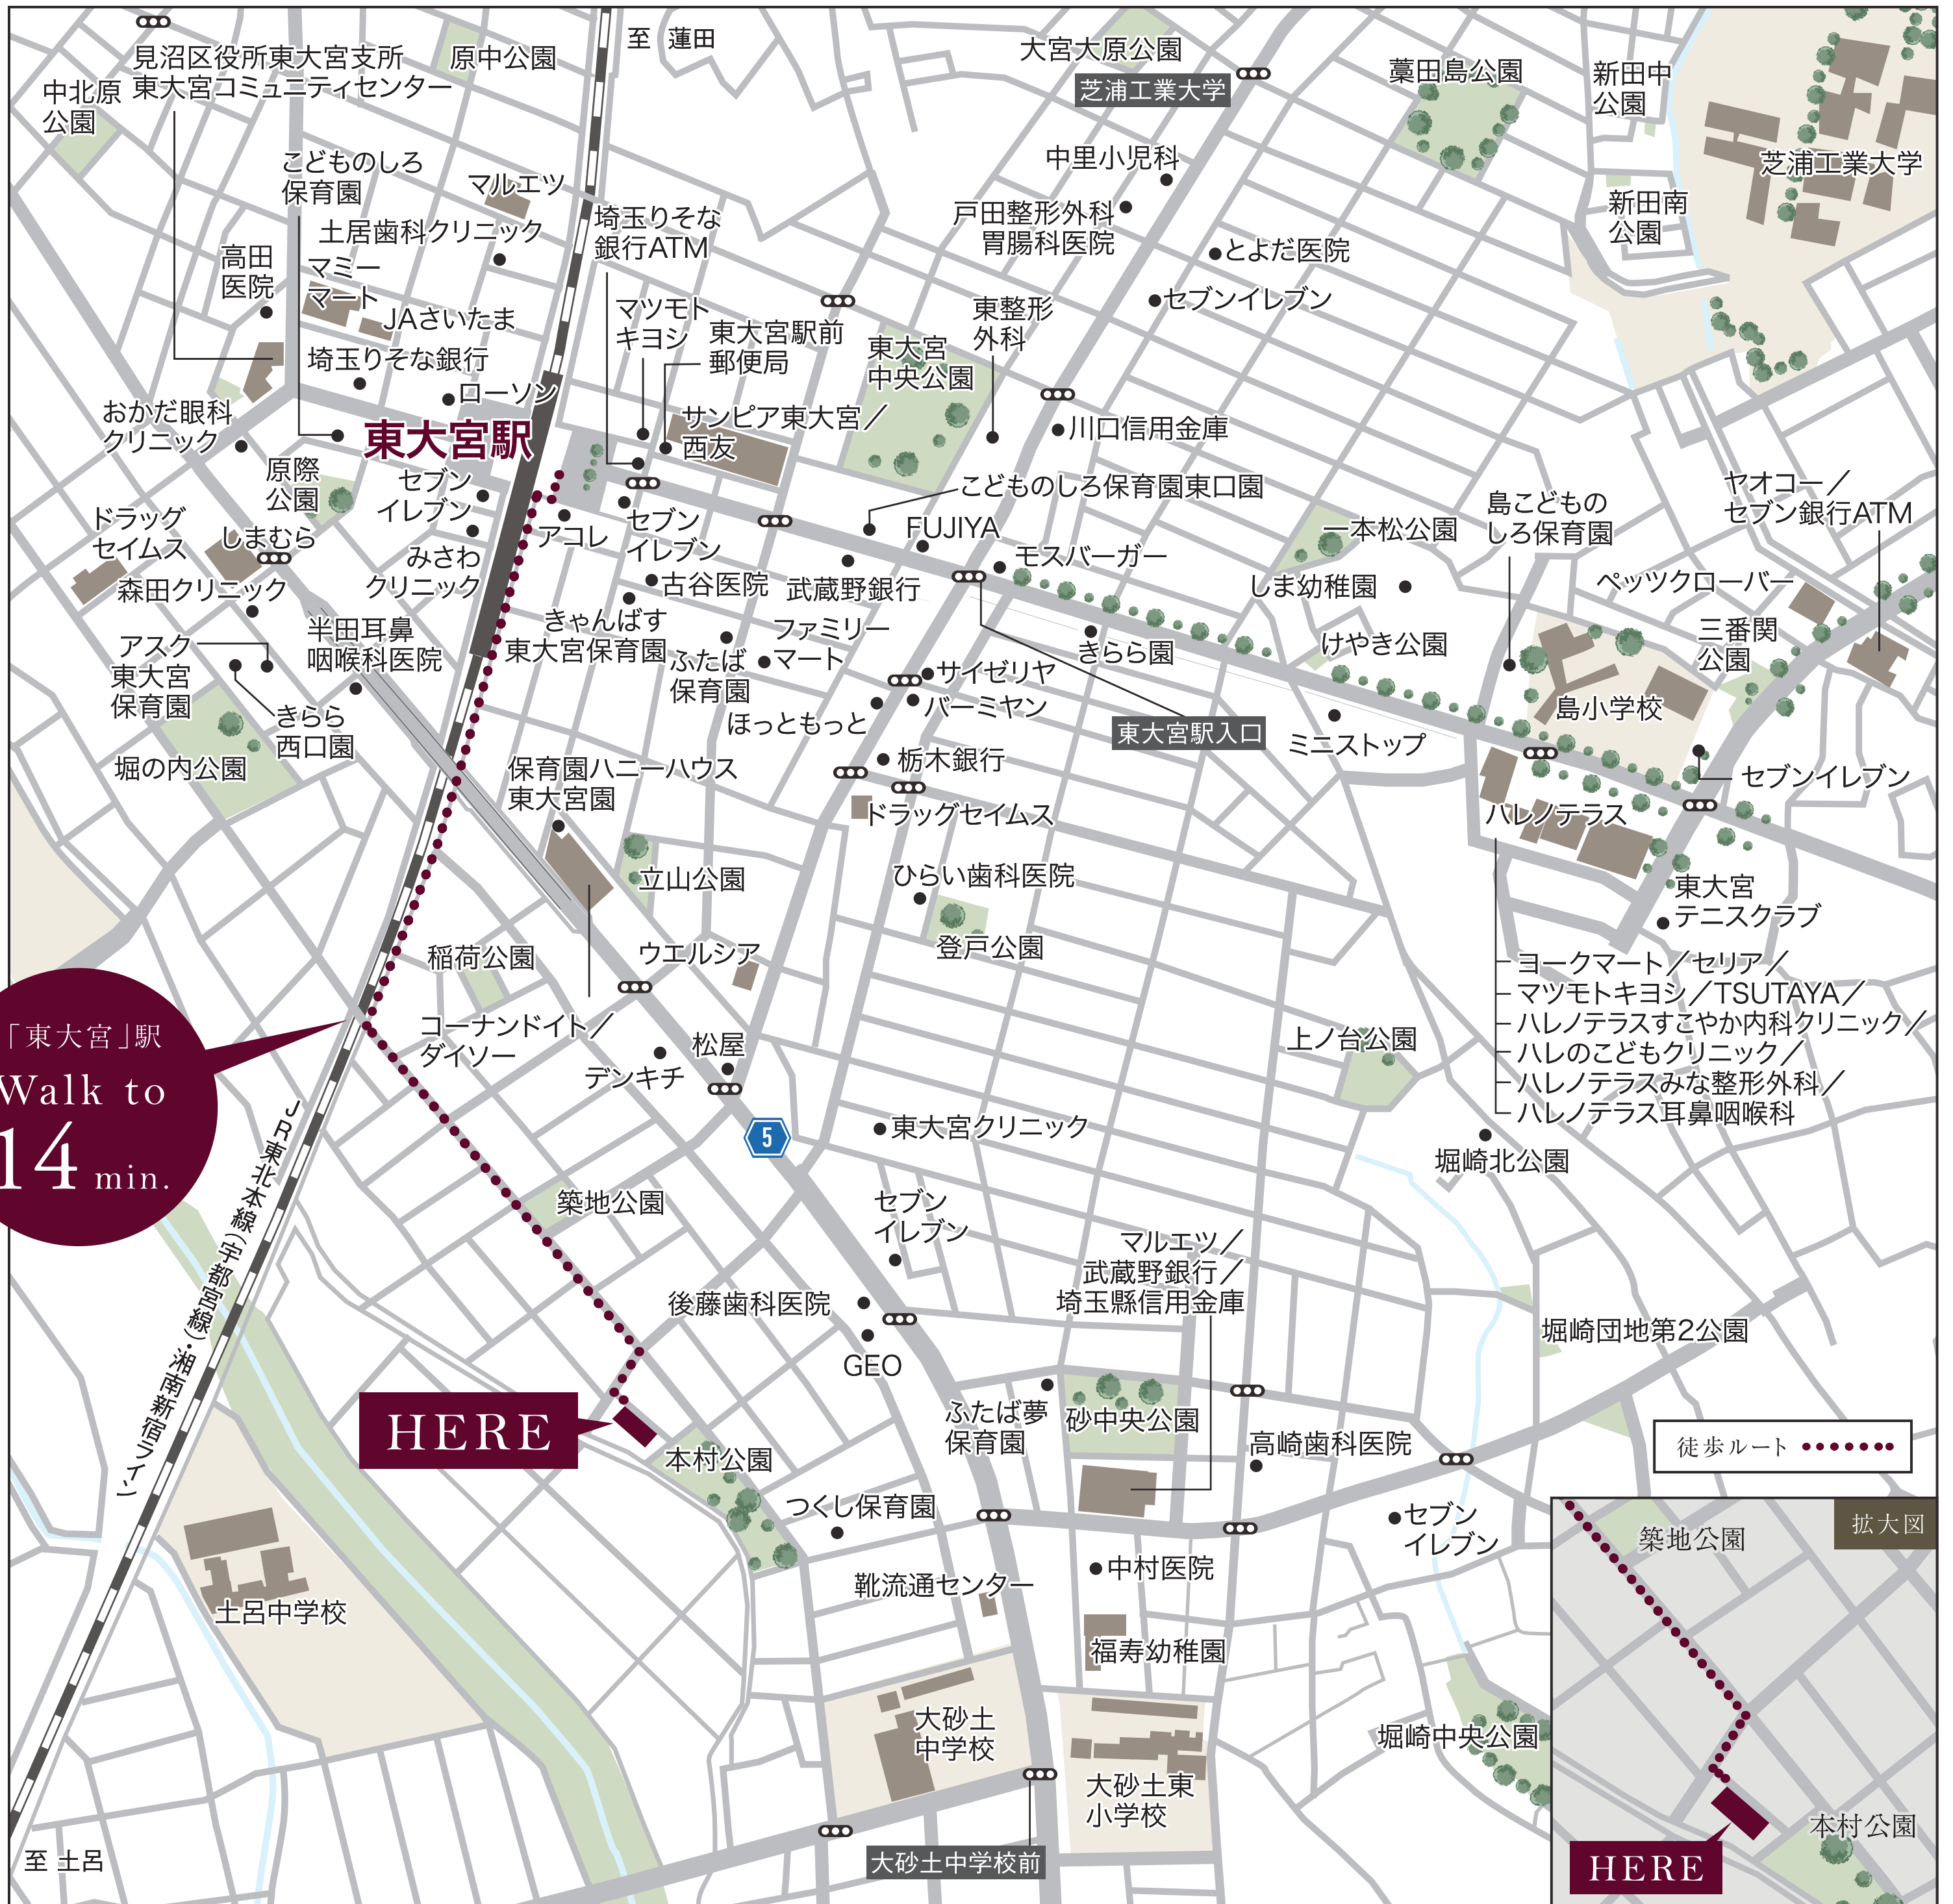

LIFE INFORMATION

「東大宮」駅徒歩14分の利便性と暮らしやすさが広がる住環境

カーナビをご利用の際は「埼玉県さいたま市見沼区東大宮1丁目76-3」付近でご入力下さい。

※現地は上記付近となります。機種により対応出来ない場合がございます。